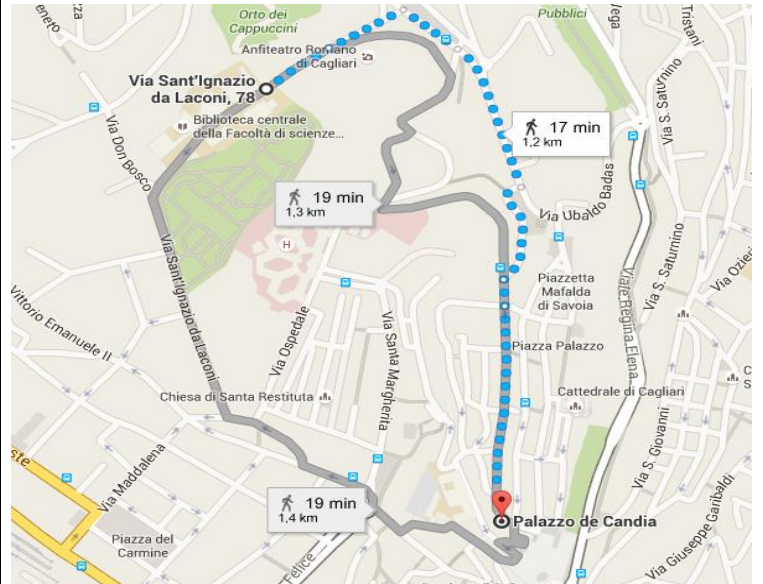

Convegno Nazionale AIS-ELO 2015

DISSI, Università di Cagliari (15-17 ottobre 2015)
*Europa del Sud: la regolazione sociale dell'economia
nel capitalismo mediterraneo*

WELCOME DINNER
CENA DI BENVENUTO
del Coordinatore AIS-ELO

Giovedì 16 ottobre 2015

h. 20.30 @ Palazzo De Candia
Via dei Genovesi, 12 (Cagliari)